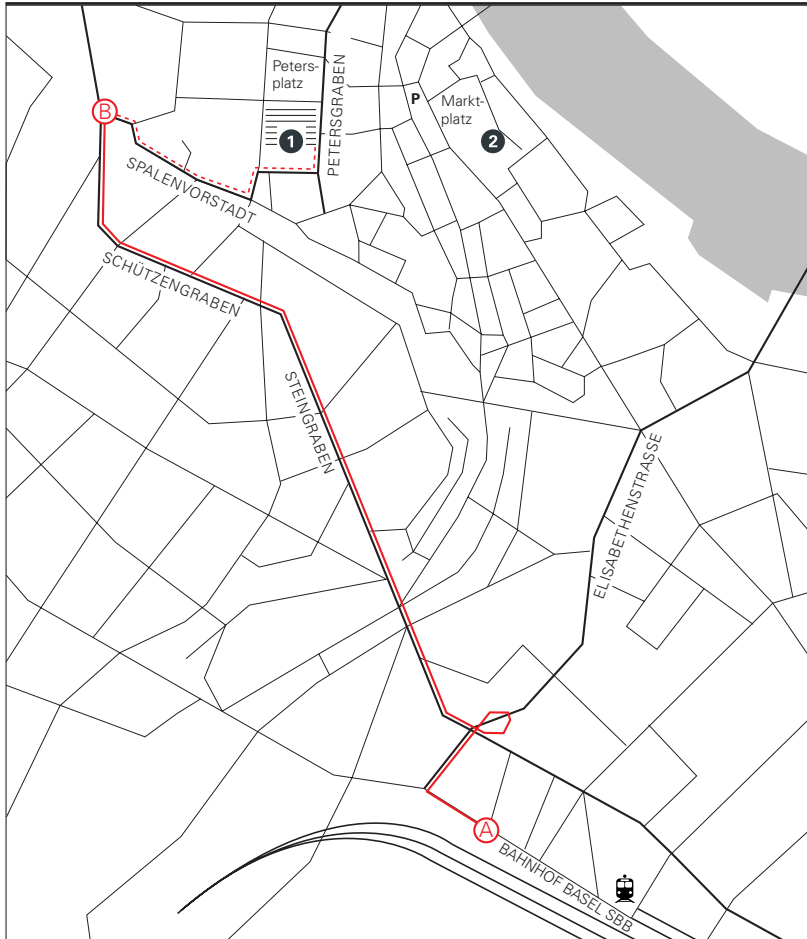

Kollegienhaus Universität Basel

1 Kollegienhaus Universität Basel,
Petersgraben 35 (Tagungsort)

2 Rathaus der Stadt Basel

A Bus BVB 30 von Basel Bahnhof SBB

B Bushaltestelle Basel Spalendor,
danach Fussweg von Basel Spalendor
zu Petersgraben 35